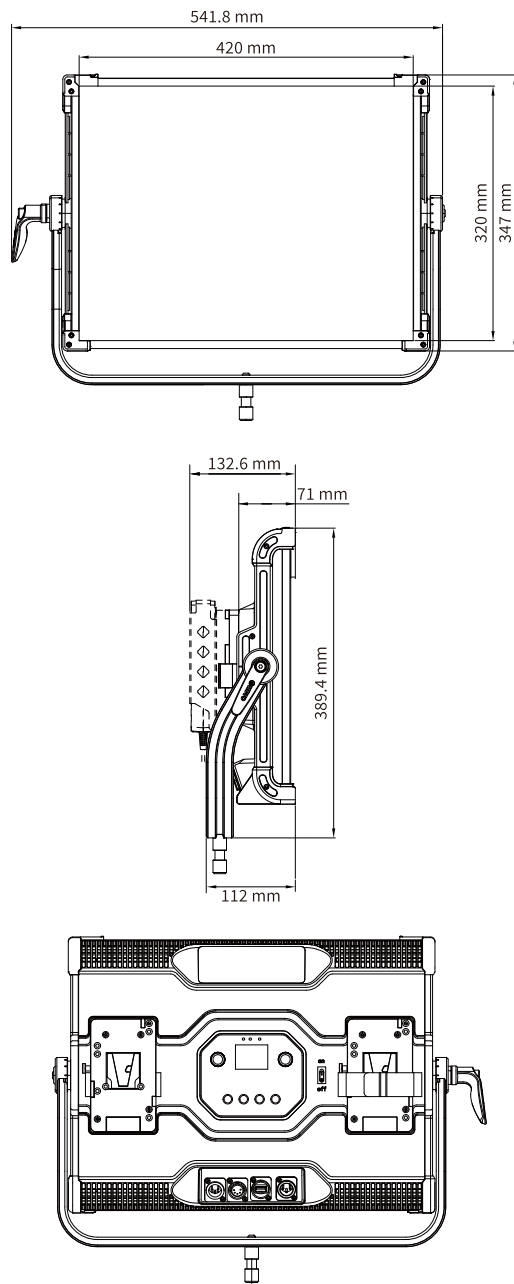

# BB-001

LED BASE LIGHT

## ■ 仕様

ビーム角[度]	110 (Half Peak Angle)
CCT[K]	2800～6500
CRI	Typ97
TLCI	Typ99
調光範囲[%]	0～100
消費電力[W]	150 (max)
重量[g]	3,850 (本体) 4,650 (本体+アーム) 5,750 (本体+アーム+AC Adapter)
供給電源[V]	AC Adapter:100～240VAC V-Mount:DC12～30V
DMX制御 IP	DMX512/RDM
チャンネル数[ch]	2ch
寸法[L×W×H]	132.6×542×389.4 (w/y)

## ■ 外形図

## ■ 照度データ

	距離	照度[lx]
CCT 2800Kの時の照度	1m (3.3ft)	4,200
	3m (9.8ft)	500
	5m (16.4ft)	180
CCT 6500Kの時の照度	1m (3.3ft)	4,600
	3m (9.8ft)	550
	5m (16.4ft)	200